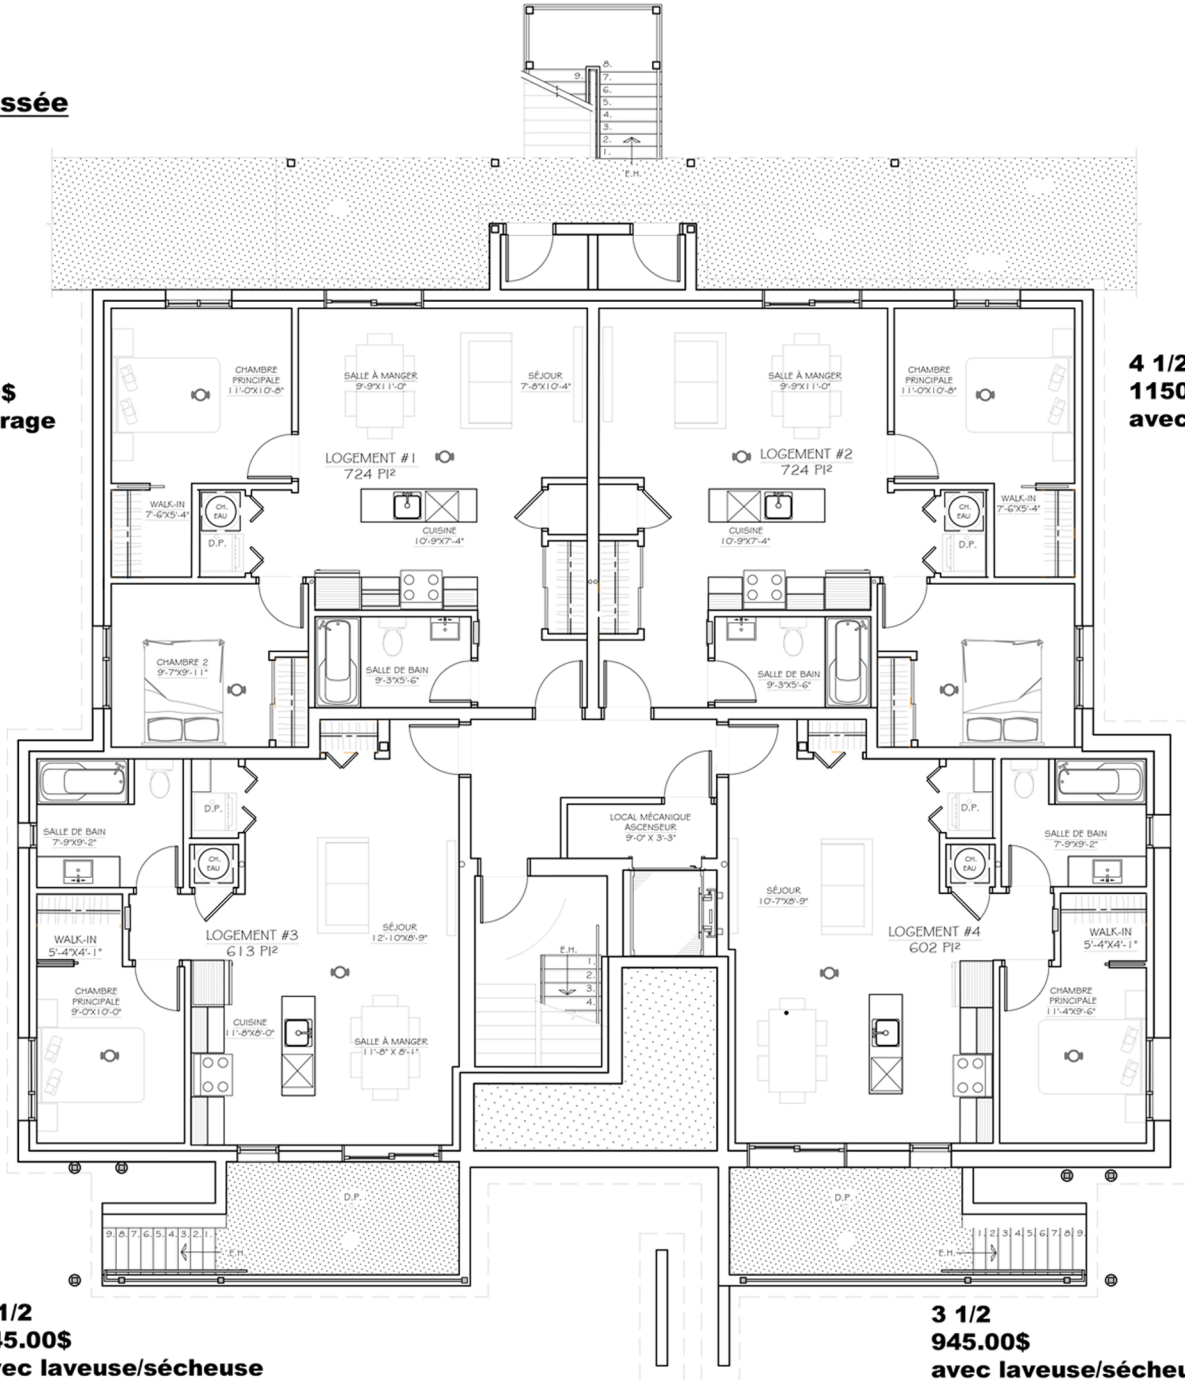

16 logements

PLAN NIVEAU 3

Les dimensions et superficies sont indicatives et peuvent varier légèrement de la réalité. Les informations peuvent changer sans préavis et sont mentionnées à titre indicatif seulement. Équipement, mobilier et finis sont ici à titre indicatif seulement.

12 logements

Rez-de-chaussée

4 1/2
1150.00\$
avec garage

4 1/2
1150.00\$
avec garage

3 1/2
945.00\$
avec laveuse/sécheuse

3 1/2
945.00\$
avec laveuse/sécheuse

Les dimensions et superficies sont indicatives et peuvent varier légèrement de la réalité. Les informations peuvent changer sans préavis et sont mentionnées à titre indicatif seulement. Équipement, mobilier et finis sont ici à titre indicatif seulement.