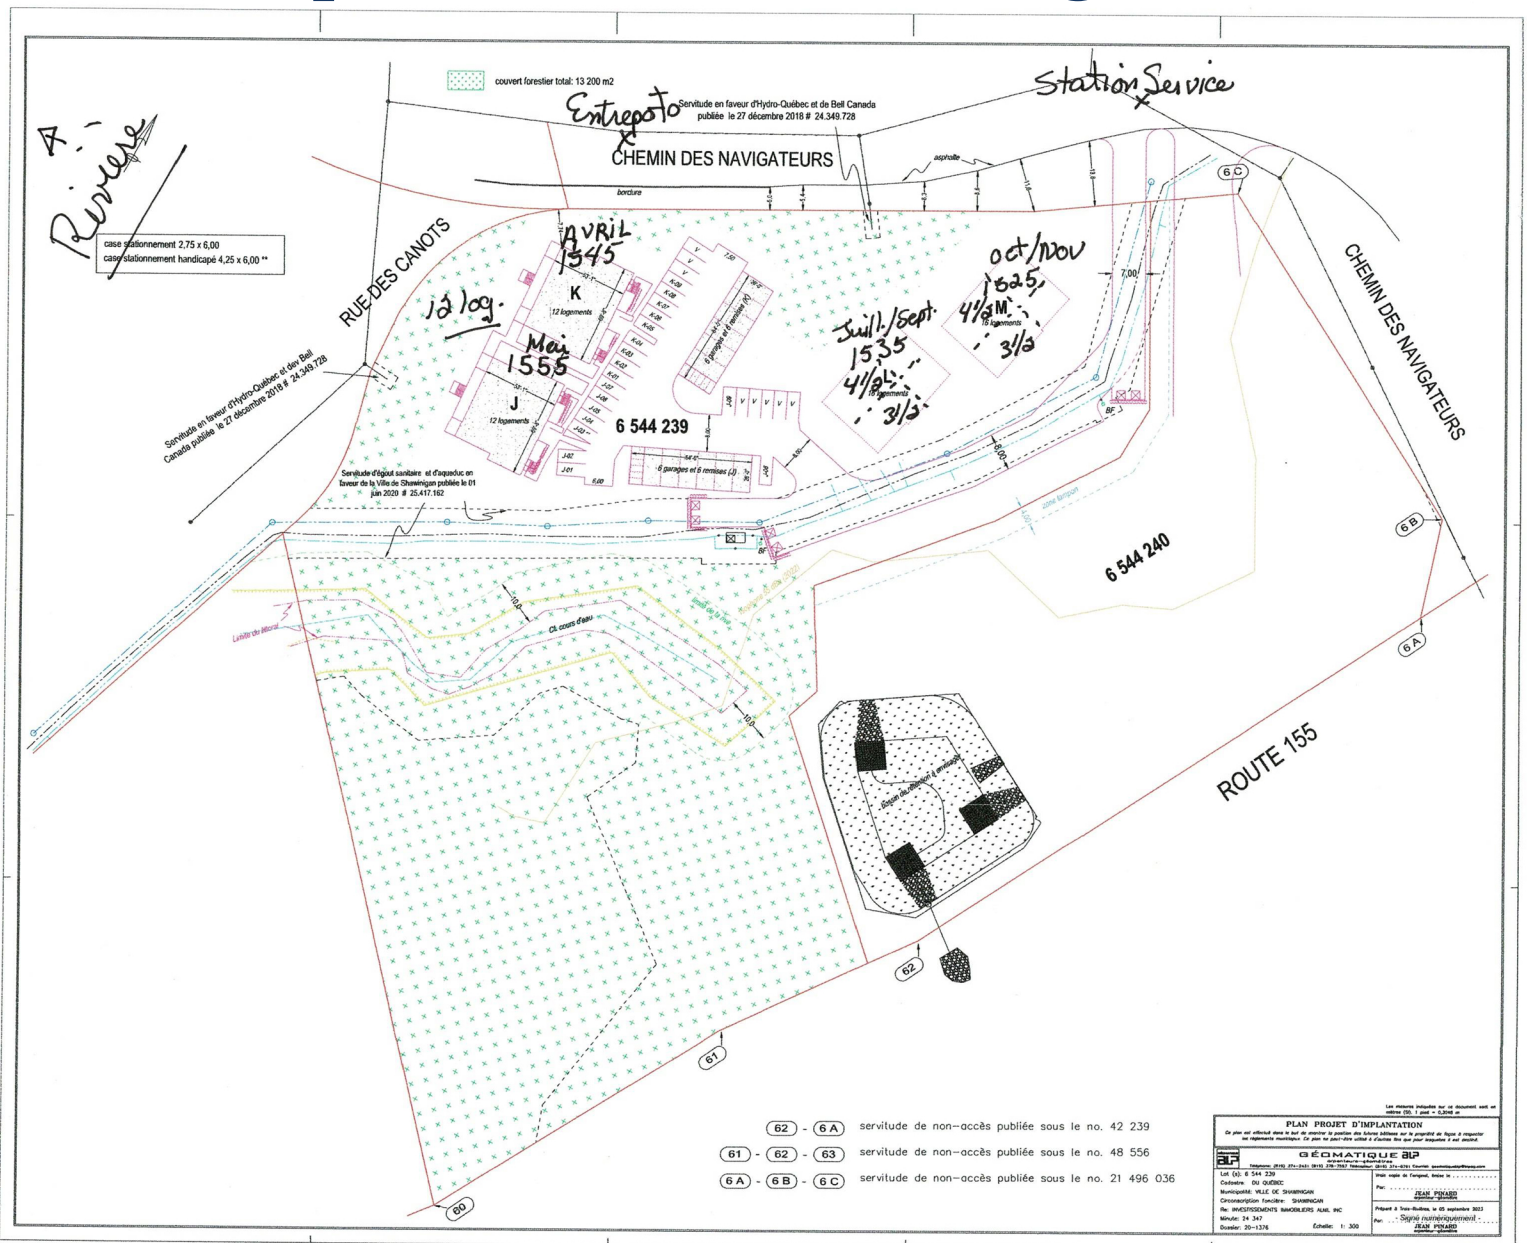

Récif
 SUR LA SAINT-MAURICE
 Condos et Maisons de ville locatifs

Emplacement 12 et 16 Logements

Les dimensions et superficies sont indicatives et peuvent varier légèrement de la réalité. Les informations peuvent changer sans préavis et sont mentionnées à titre indicatif seulement. Équipement, mobilier et finis sont ici à titre indicatif seulement.

16 logements

PLAN NIVEAU 1

Les dimensions et superficies sont indicatives et peuvent varier légèrement de la réalité. Les informations peuvent changer sans préavis et sont mentionnées à titre indicatif seulement. Équipement, mobilier et finis sont ici à titre indicatif seulement.