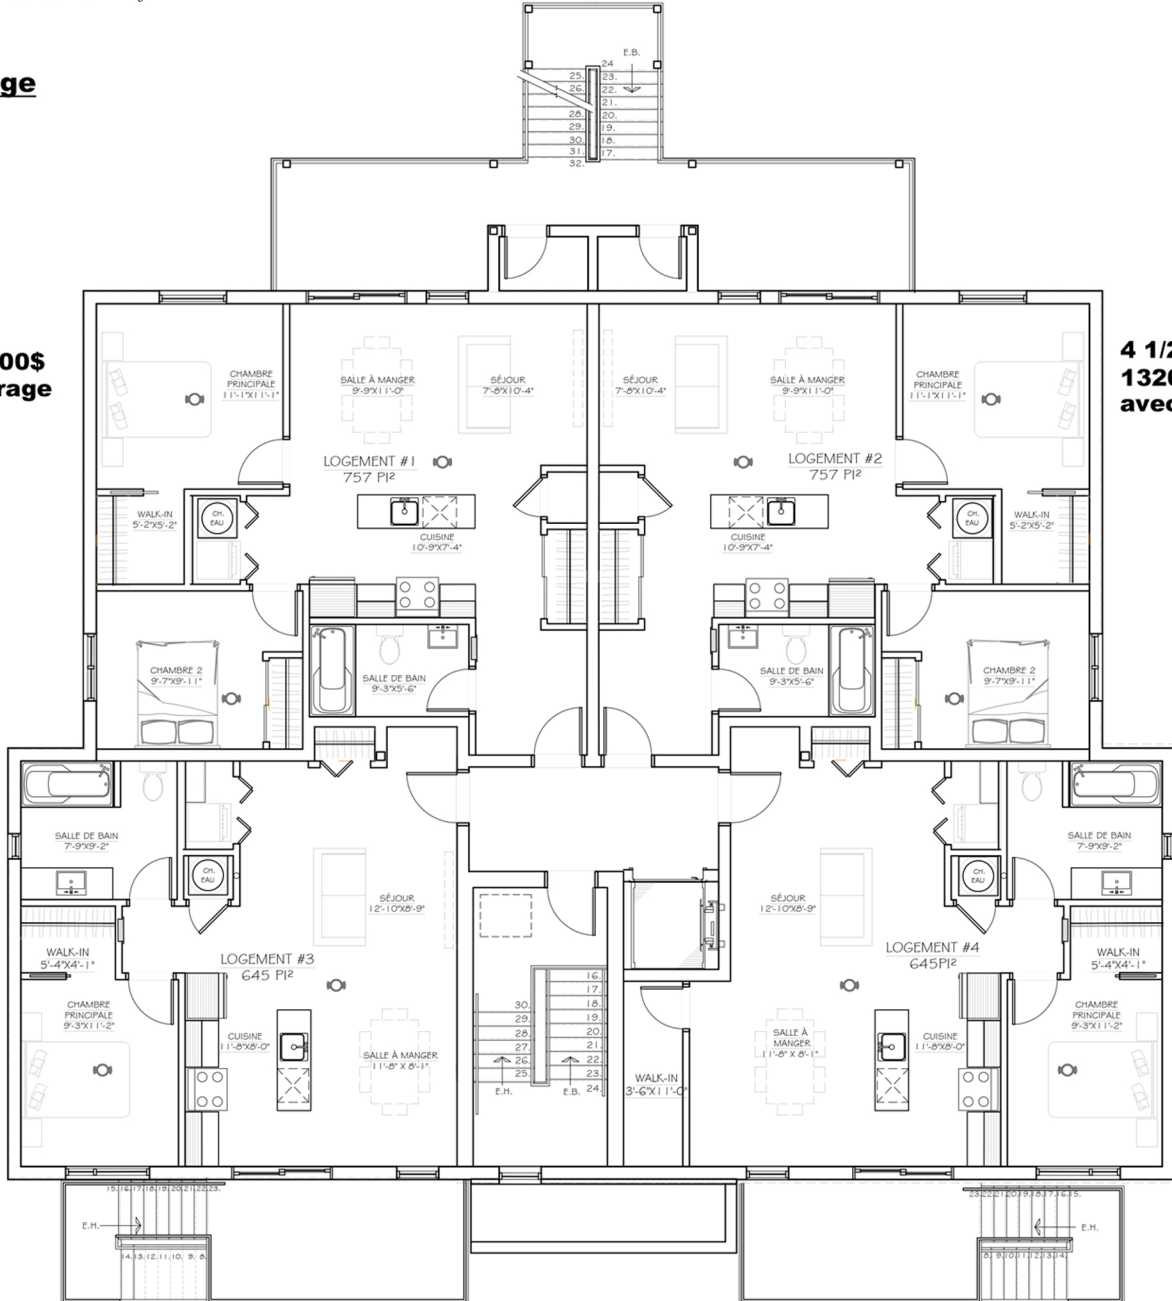

12 logements

2e étage

4 1/2
1320,00\$
avec garage

4 1/2
1320.00\$
avec garage

3 1/2
1125.00\$
avec laveuse/sécheuse

PLAN NIVEAU 2

3 1/2
1125.00\$
avec laveuse/sécheuse

Les dimensions et superficies sont indicatives et peuvent varier légèrement de la réalité. Les informations peuvent changer sans préavis et sont mentionnées à titre indicatif seulement. Équipement, mobilier et finis sont ici à titre indicatif seulement.