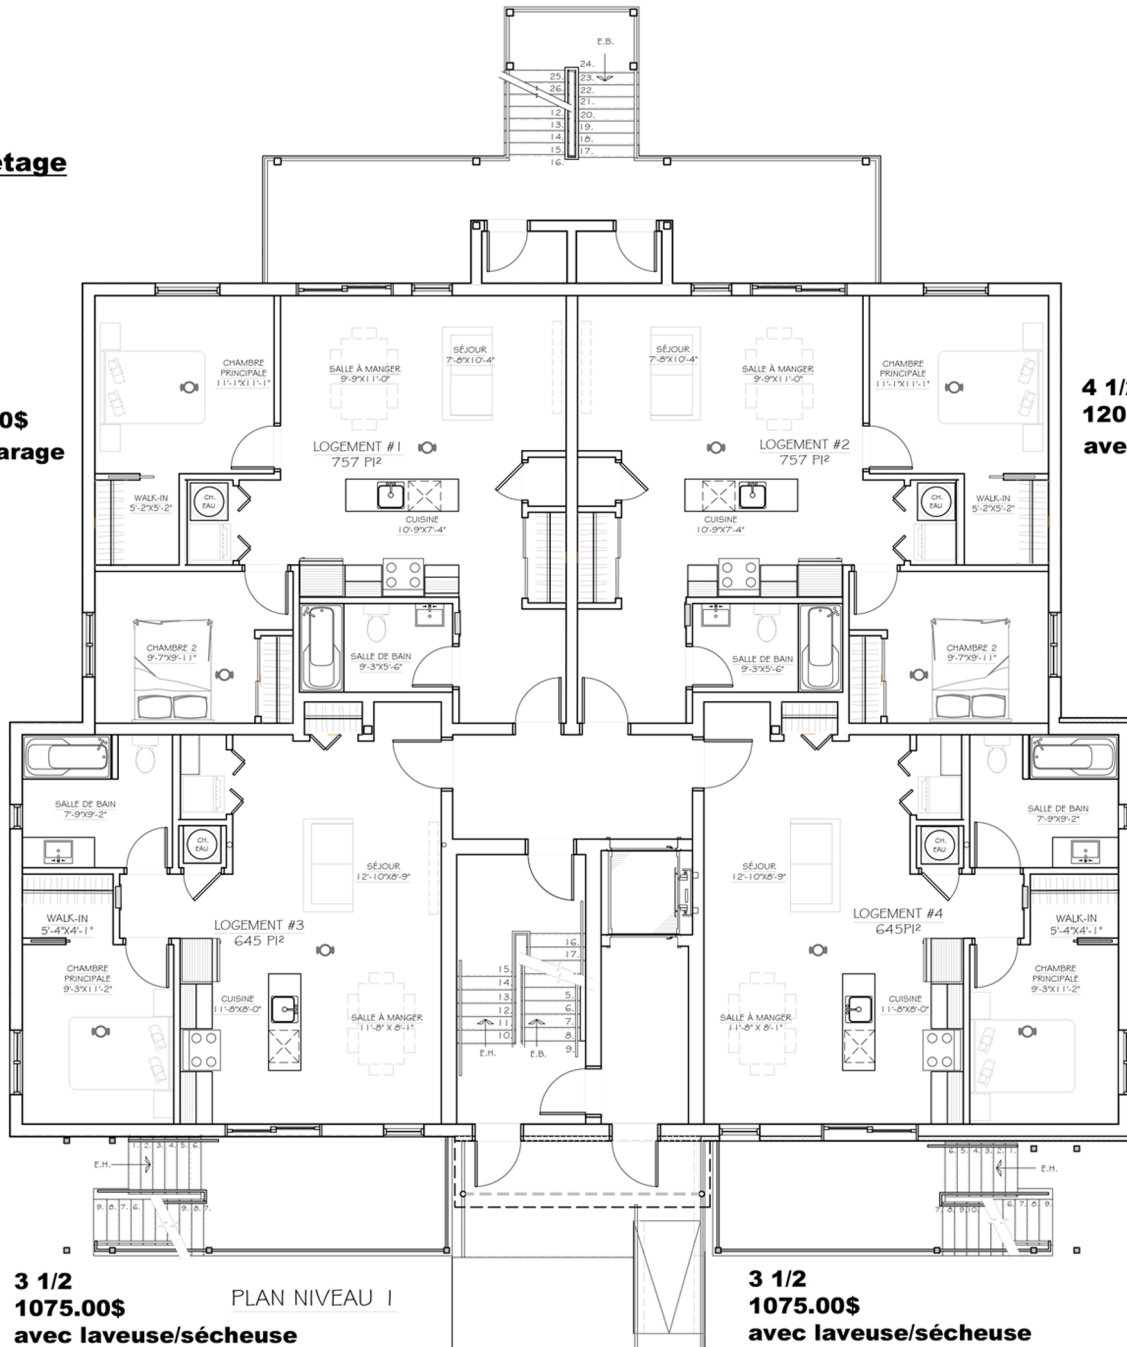

12 logements

1^{er} étage

4 1/2
1200.00\$
avec garage

4 1/2
1200.00\$
avec garage

3 1/2
1075.00\$
avec laveuse/sécheuse

PLAN NIVEAU I

3 1/2
1075.00\$
avec laveuse/sécheuse

Les dimensions et superficies sont indicatives et peuvent varier légèrement de la réalité. Les informations peuvent changer sans préavis et sont mentionnées à titre indicatif seulement. Équipement, mobilier et finis sont ici à titre indicatif seulement.